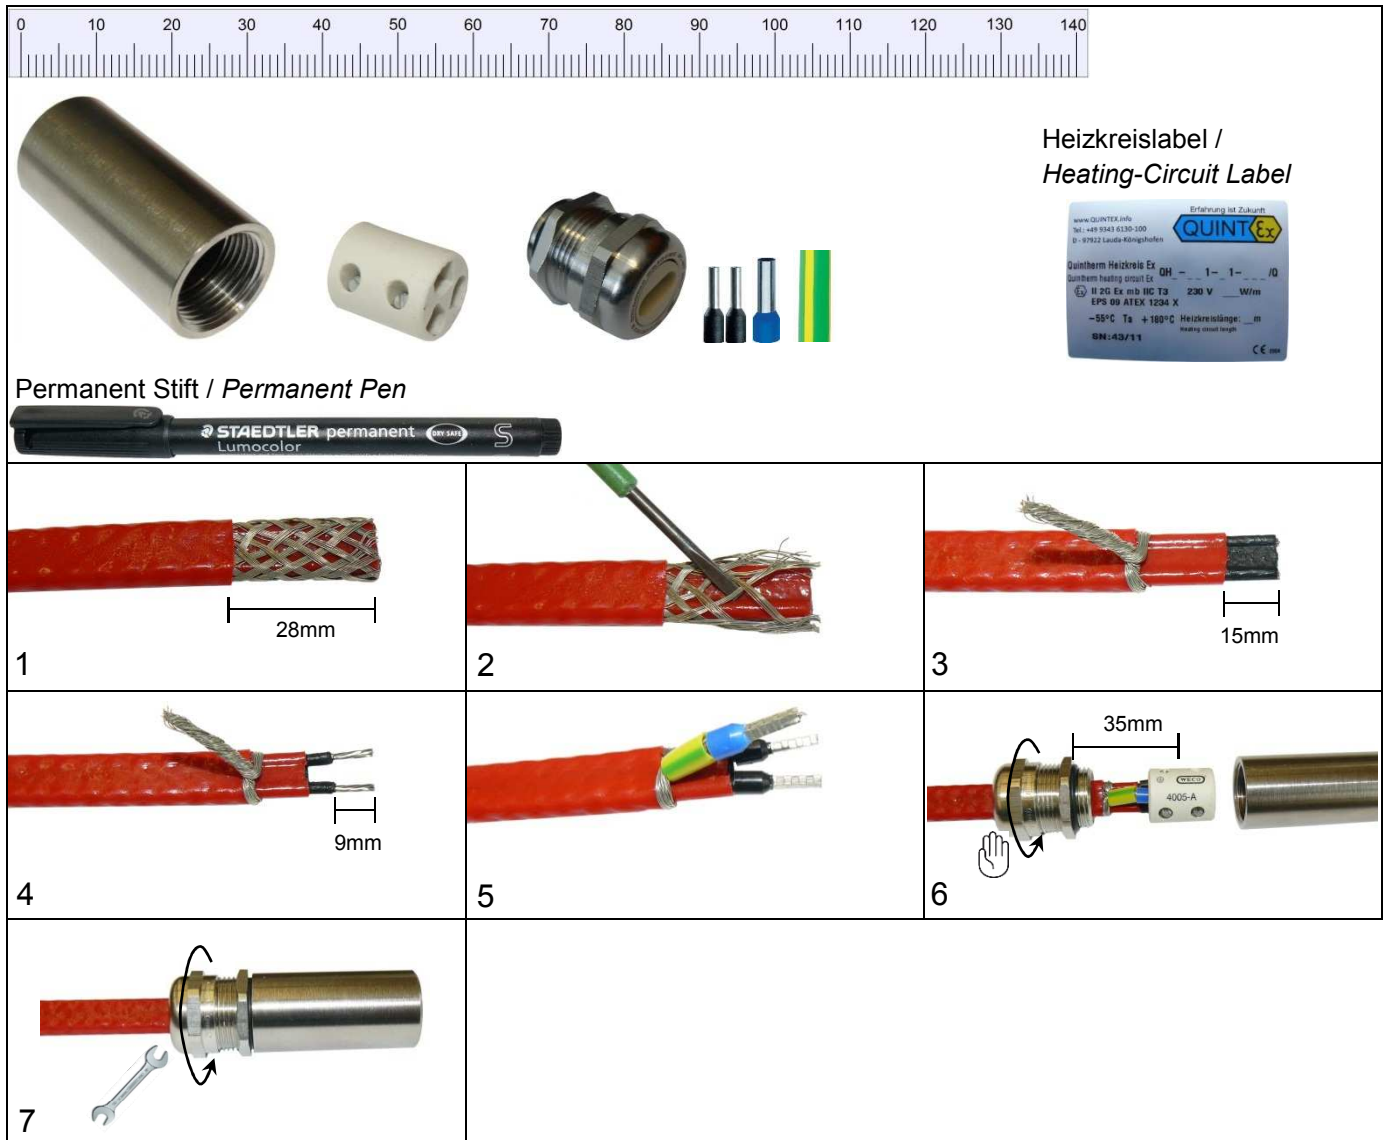

IAL8EX ...A

Anschlussset für den Einsatz im explosionsgefährdeten Bereich.
 Connection Kit for use in hazardous area.

Anschlussstechnik Ex
Connection Kit Ex
 → Montageanleitung
 → Assembly instruction

IAL8EX ...A Anschluss / Power Connection

Seite/Page 1/1

Permanent Stift / Permanent Pen

Heizkreislabel / Heating-Circuit Label

1	28mm	2	3	15mm
4	9mm	5	6	
7	9mm	8	9	
10	35mm	11	12	

Werkzeuge / Tools:

IAL8EX ...V

Verbindungsset für den Einsatz im explosionsgefährdeten Bereich.
Connection Kit for use in hazardous area.

Anschlussstechnik Ex
Connection Kit Ex
 → Montageanleitung
 → Assembly instruction

IAL8EX ...V Verbindung / Connection

Seite/Page 1/1

Werkzeuge / Tools:

IAL8EX ...E

Abschlussset für den Einsatz im explosionsgefährdeten Bereich.

Termination Kit for use in hazardous area.

Anschlussstechnik Ex
Termination Kit Ex
 → Montageanleitung
 → Assembly instruction

IAL8EX ...E Abschluss / Termination

Seite/Page 1/1

Werkzeuge / Tools: