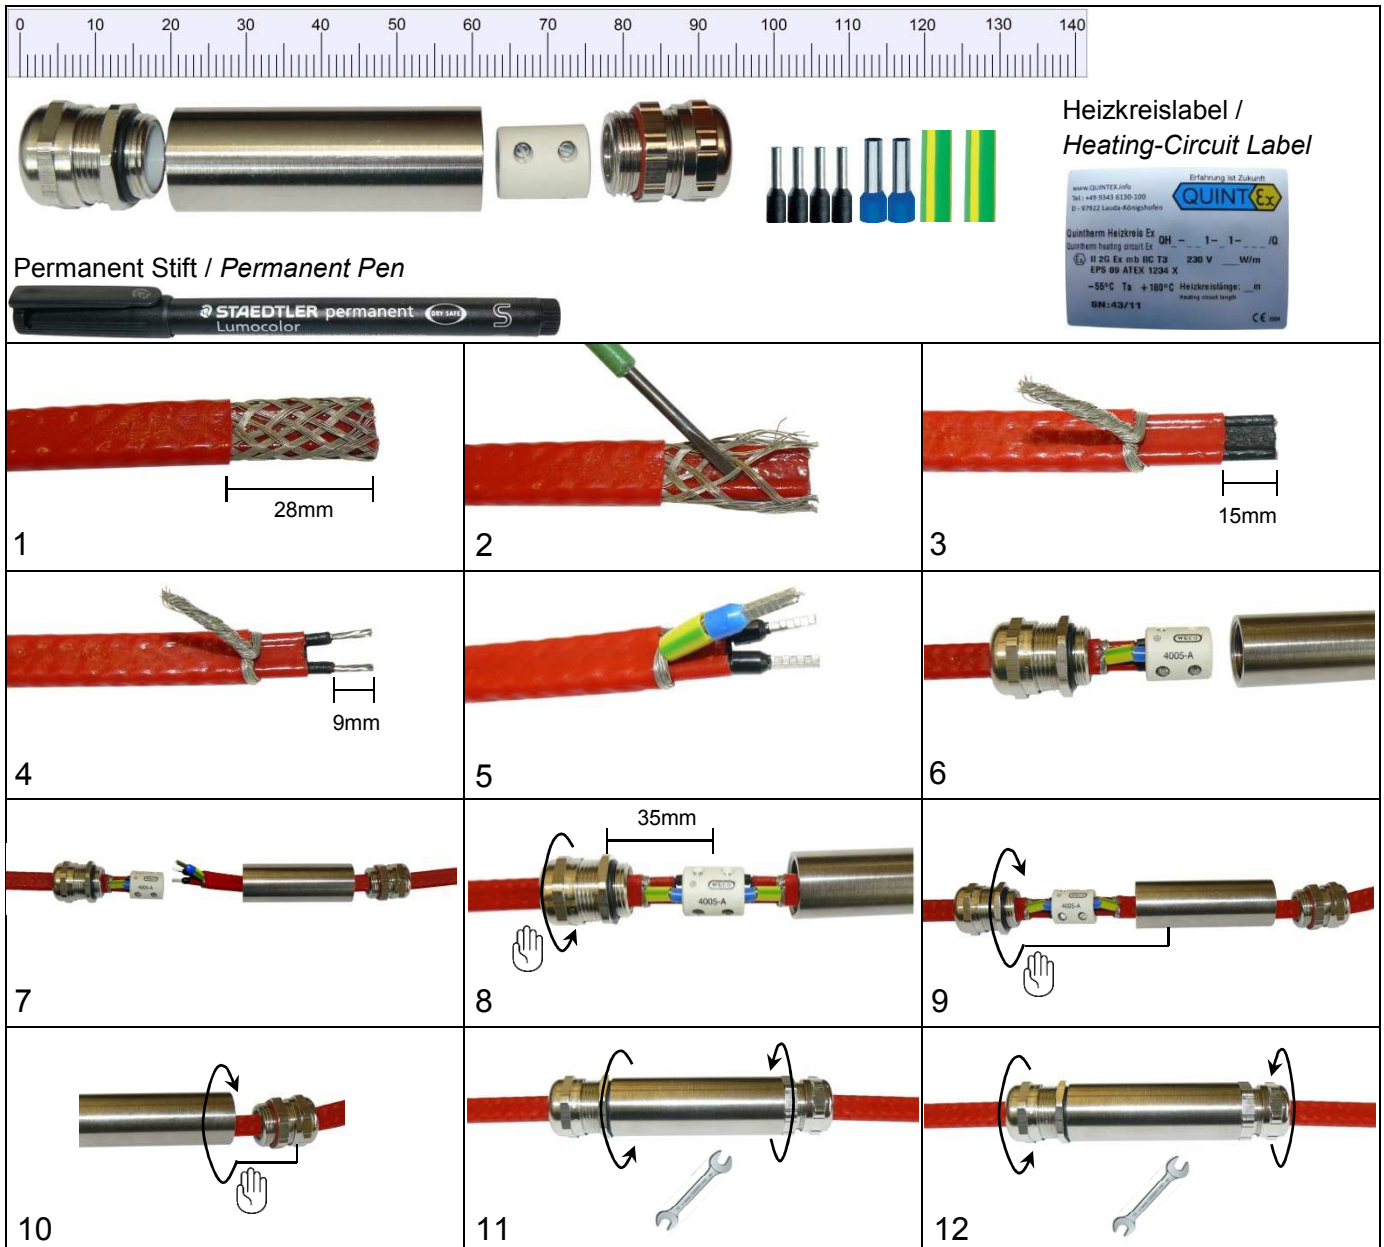

IAL8EX ...A

Anschlussset für den Einsatz im explosionsgefährdeten Bereich.
 Connection Kit for use in hazardous area.

Anschlussstechnik Ex
Connection Kit Ex
 → Montageanleitung
 → Assembly instruction

IAL8EX ...A Anschluss / Power Connection

Seite/Page 1/1

Permanent Stift / Permanent Pen

Heizkreislabel / Heating-Circuit Label

1	28mm	2	3	15mm
4	9mm	5	6	
7	9mm	8	9	
10	35mm	11	12	

Werkzeuge / Tools:

IAL8EX ...V

Verbindungsset für den Einsatz im explosionsgefährdeten Bereich.
Connection Kit for use in hazardous area.

Anschlussstechnik Ex
Connection Kit Ex
 → Montageanleitung
 → Assembly instruction

IAL8EX ...V Verbindung / Connection

Seite/Page 1/1

Werkzeuge / Tools:

IAL8EX ...E

Abschlussset für den Einsatz im explosionsgefährdeten Bereich.